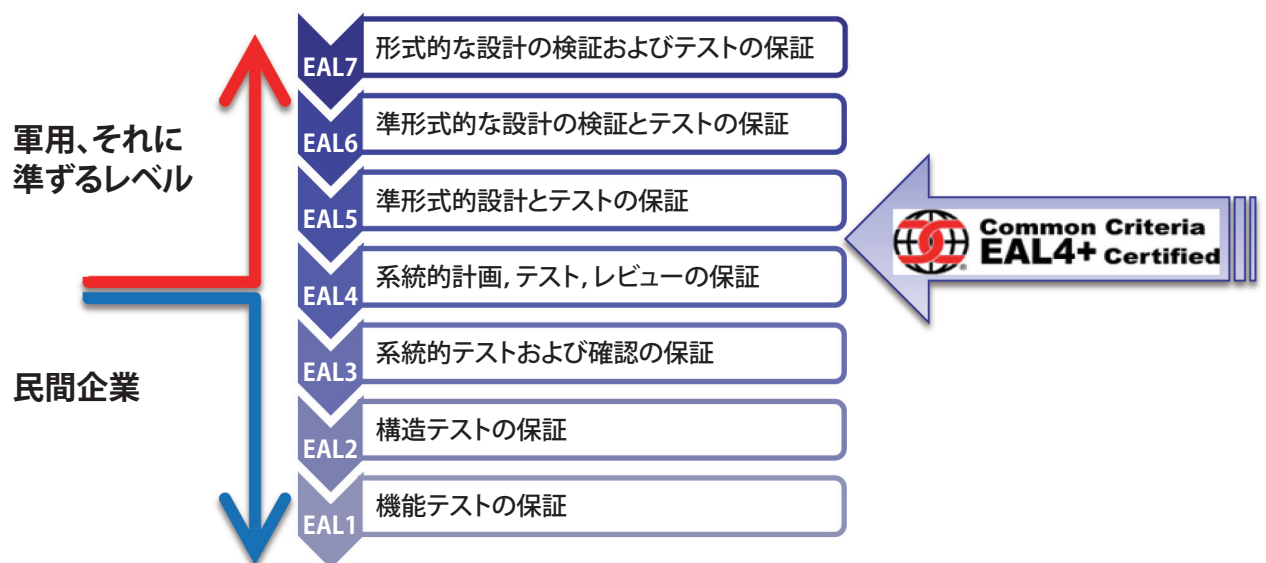

セキュリティ評価認証 最高ランク取得(EAL4+) データ消去ソフトウェア

WipeDrive

ワイプドライブ

- お客様のご要望・用途に応じて、消去log設定、消去
- 国際的なセキュリティ評価・認証規格 (ISO15408)において、
NIAP EAL4+の認定基準を満たす世界で唯一のデータ消去ソフトウェア

- ネットワークブートにも対応 (PXE BOOT)

WipeDrive

CD起動、USB起動、PXE起動、EXEファイル起動により、様々な用途でのデータ消去可能

■CD起動

■USBメモリ起動

■PXE起動

■EXEファイル起動

消去レポート作成機能

- 対応フォーマット ・pdf ・txt ・csv
- DataBaseとの連携、Emailにも対応
- ※Enterprise版のみ

消去ツール比較

ツール	物理破壊	ソフトウェア消去		
	物理破壊・磁気消去	フリーソフト	市販ソフト	ワイブドライブ
費用	×	◎	△	◎
信頼性	◎	×	○	◎
作業効率	×	○	○	◎
メディア再利用	×	○	○	◎
認証の安全性	×	×	×	◎
証明書の発行	×	×	×	◎