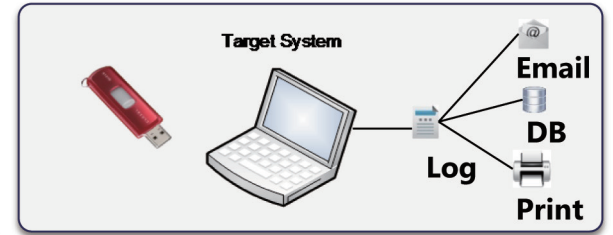

WipeDrive

CD起動、USB起動、PXE起動、EXEファイル起動により、様々な用途でのデータ消去可能

■CD起動

■USBメモリ起動

■PXE起動

■EXEファイル起動

消去レポート作成機能

- •対応フォーマット ・pdf ・txt ・csv
- •DataBaseとの連携、Emailにも対応
- ※Enterprise版のみ

消去ツール比較

ツール	物理破壊	ソフトウェア消去		
	物理破壊・磁気消去	フリーソフト	市販ソフト	ワイブドライブ
費用	×	◎	△	◎
信頼性	◎	×	○	◎
作業効率	×	○	○	◎
メディア再利用	×	○	○	◎
認証の安全性	×	×	×	◎
証明書の発行	×	×	×	◎

動作環境

対象 OS

Intel x86 CPU または互換 CPU 搭載 PC、サーバ、専用機器など

- Windows 8/ 7/ Vista/ XP/ 2000/ 98/ 95/ 3.1 など
- Windows Server 2012/2008/2003/2000/NT4.0/NT3.5x/ NT3.1 など
- Mac OS X ver10.6 以降

システム要件

- 64MB VRAM, VGA 以上
- 512MB 以上 RAM (PXE 版は 768MB 以上 RAM)

販売元

YEC 株式会社ワイ・イー・シー

〒194-0004 東京都町田市鶴間543-9
TEL:042-796-8511 FAX:042-796-2367
URL:http://www.kk-yec.co.jp