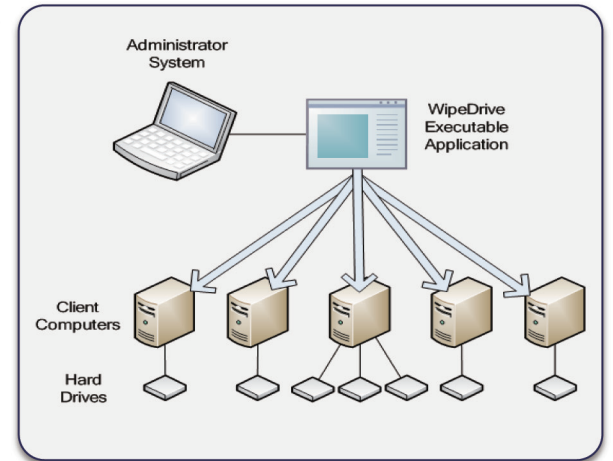

■CD起動

■USBメモリ起動

■PXE起動

■EXEファイル起動

消去レポート作成機能

- 対応フォーマット ・pdf ・txt ・csv
- DataBaseとの連携、Emailにも対応
- ※Enterprise版のみ

消去ツール比較

ツール	物理破壊	ソフトウェア消去		
	物理破壊・磁気消去	フリーソフト	市販ソフト	ワイブドライブ
費用	×	◎	△	◎
信頼性	◎	×	○	◎
作業効率	×	○	○	◎
メディア再利用	×	○	○	◎
認証の安全性	×	×	×	◎
証明書の発行	×	×	×	◎