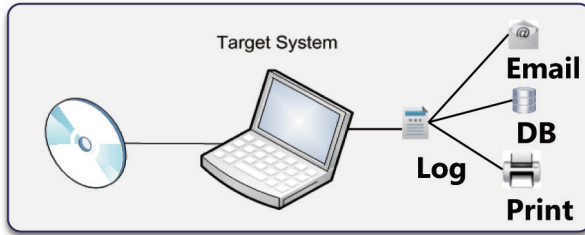

WipeDrive

CD起動、USB起動、PXE起動、EXEファイル起動により、様々な用途でのデータ消去可能

■CD起動