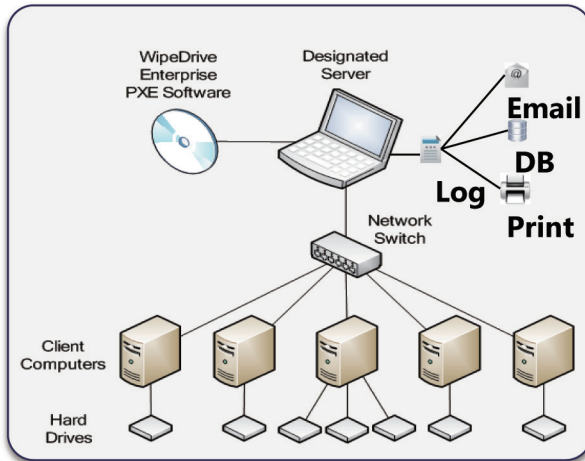

WipeDrive

CD起動、USB起動、PXE起動、EXEファイル起動により、様々な用途でのデータ消去可能

■CD起動

■USBメモリ起動

■PXE起動

■EXEファイル起動

消去レポート作成機能

- •対応フォーマット ・pdf ・txt ・csv
- •DataBaseとの連携、Emailにも対応
- ※Enterprise版のみ

消去ツール比較

ツール	物理破壊	ソフトウェア消去		
	物理破壊・磁気消去	フリーソフト	市販ソフト	ワイブドライブ
費用	×	◎	△	◎
信頼性	◎	×	○	◎
作業効率	×	○	○	◎
メディア再利用	×	○	○	◎
認証の安全性	×	×	×	◎
証明書の発行	×	×	×	◎

動作環境

対象 OS

Intel x86 CPU または互換 CPU 搭載 PC、サーバ、専用機器など

- Windows 8/ 7/ Vista/ XP/ 2000/ 98/ 95/ 3.1 など
- Windows Server 2012/2008/2003/2000/NT4.0/NT3.5x/ NT3.1 など
- Mac OS X ver10.6 以降

システム要件

- 64MB VRAM, VGA 以上
- 512MB 以上 RAM (PXE 版は 768MB 以上 RAM)

販売元

YEC 株式会社ワイ・イー・シー

〒194-0004 東京都町田市鶴間543-9
TEL:042-796-8511 FAX:042-796-2367
URL:http://www.kk-yec.co.jp