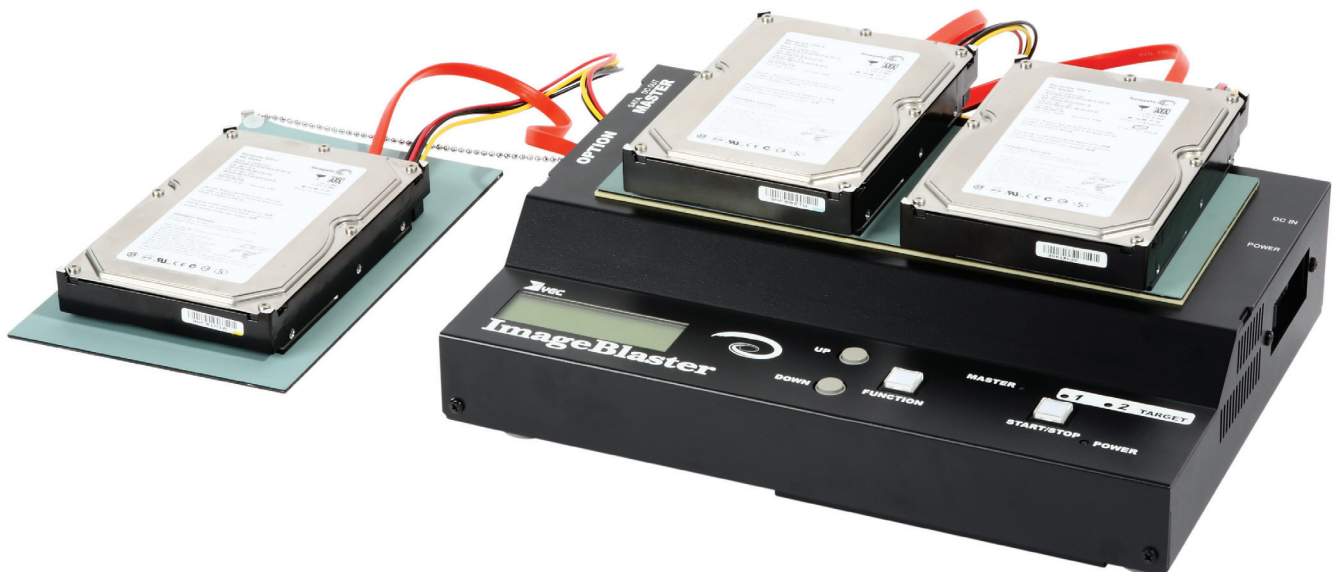

マルチインタフェース対応デュプリケータ

# ImageBlaster

イメージブラスター

SCSI/SAS/FC仕様 証拠保全(フォレンジック)機能搭載  
多機能・高速デュプリケータ

- ATA/SATA/SCSI/SAS/FC※<sup>1</sup> マルチインタフェース対応
- 高速データ転送(1GBあたり12秒)※<sup>2</sup>
- ハッシュ値生成、DDイメージ作成機能
- LANインタフェース経由でのHDDコピー機能
- NSA推奨、DoD準拠方式に対応した消去機能

※<sup>1</sup> SCSI/SAS/FCは別売オプションボードが必要です。 ※<sup>2</sup> 接続するHDDの性能により異なります。

マルチ  
インタ  
フェース  
対応  
デ  
ュ  
プ  
リ  
ケ  
ー  
タ

## ● 高速データ転送

1GBあたり12秒\*の高速データ転送を実現。PCの性能に依存せずHDD本来の速度で処理が可能  
※接続するHDDの性能により異なります。