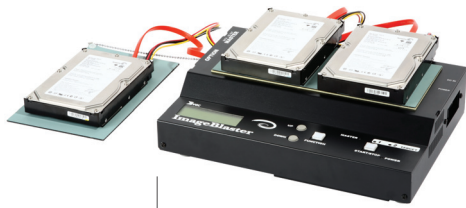

# ImageBlaster

イメージブラスター

SCSI/SAS/FC仕様 証拠保全(フォレンジック)機能搭載  
多機能・高速デュプリケータ

- ATA/SATA/SCSI/SAS/FC※<sup>1</sup> マルチインタフェース対応
- 高速データ転送(1GBあたり12秒)※<sup>2</sup>
- ハッシュ値生成、DDイメージ作成機能
- LANインタフェース経由でのHDDコピー機能
- NSA推奨、DoD準拠方式に対応した消去機能

※<sup>1</sup> SCSI/SAS/FCは別売オプションボードが必要です。 ※<sup>2</sup> 接続するHDDの性能により異なります。

マルチ  
インタ  
フェース  
対応  
デ  
ュ  
プ  
リ  
ケ  
ー  
タ

## ● マルチインタフェース対応

ATA/SATAの他、オプションボード搭載により、SCSI/SAS/FC-HDDにも対応 (SATA II 対応)

## ● 高速データ転送

1GBあたり12秒\*の高速データ転送を実現。PCの性能に依存せずHDD本来の速度で処理が可能  
※接続するHDDの性能により異なります。