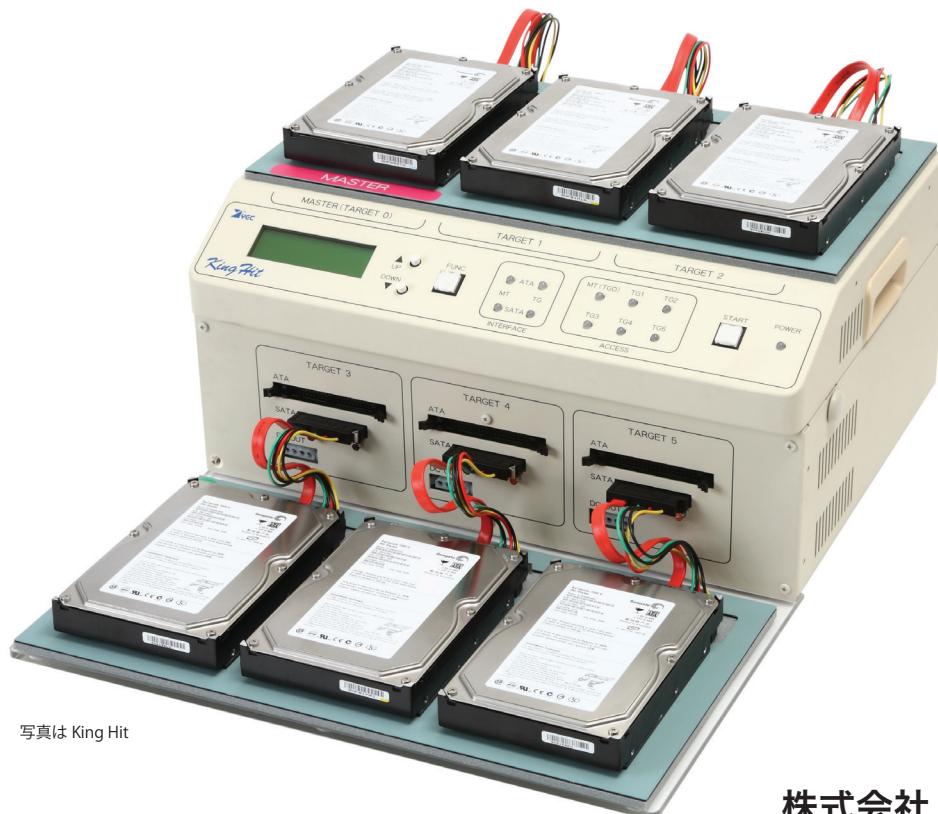

高速・大量HDDデュプリケータ

特許出願済

King Hit / King Hit AS

キング・ヒット／キング・ヒット・エイエス

HDDの大量コピー、大量のPC入れ替え時のデータ消去に最適
SATA/SCSI仕様 高速・大量HDDデュプリケータ

- 装置間連結機能
- 独自開発プラグイン(オプション)によるHDDの安全着脱
- ATA/SATA/SCSI※1 インタフェース対応
- 高速データ転送(1GBあたり17秒)※2
- NSA推奨、DoD準拠方式に対応した消去機能

※1 SCSIはKingHit ASのみとなります。 ※2 接続するHDDの性能により異なります。

写真は King Hit

King Hit / King Hit AS

キング・ヒット／キング・ヒット・エイエス

高速・大量HDDデuplicレータ

● 装置間連結による大量処理

連結ケーブル(別売)で装置間を接続することで、最大10台までのKingHitが連結でき、同時に最大59個のHDDコピー・消去が可能

● HDDの安全着脱

独自開発のプラグインユニット(別売)により、HDD着脱時のHDDのピン曲がりを防止すると共に、HDDの抜き差しにかかる時間を短縮
さらにHDDの振動防止効果により、コピー・消去精度が向上

● 多様なインターフェース

ATA/SATA/SCSI*インターフェースに対応
オプションの変換アダプタ使用により、1.8~3.5インチHDDにも対応
※SCSIはKingHit ASのみ

● 高速データ転送

1GBあたり17秒*の高速データ転送を実現。PCの性能に依存せずHDD本来の速度で処理が可能
※接続するHDDの性能により異なります。

仕様

項目	仕様	
製品名	King Hit(キング・ヒット)	King Hit AS(キング・ヒット・エイエス)
型番	Y-2000	Y-2001
外形寸法	W380×D285×H175	W380×D285×H175
重量	約6kg(本体)	約6kg(本体)
入力電源	AC85~250V 50/60Hz	AC85~250V 50/60Hz
消費電流	2.5A	2.5A
環境温度	10℃~35℃	10℃~35℃
ターゲット接続台数	コピー時	5台(1:5)
	消去時	6台
インターフェース	ホスト	USB インターフェース(対応OS Win98/Me/2000/XP)
	HDD	ATA×6(ULTRA ATA 40PIN対応) SATA×6(SATA対応)
主要機能	●全領域コピー&全領域コンペア	●実使用領域コピー(FAT、NTFS)
	●指定容量クリップ(ATA/SATAのみ)	●HDDデータ消去
付属品	●クロスコピー-ATA⇄SATA, ATA⇄SCSI(ASのみ), SATA⇄SCSI(ASのみ)	●AC電源ケーブル(AC2P変換コネクタ付) Y-7190×1本
	●ATAインターフェースケーブル Y-7030×6本	●SATAインターフェースケーブル Y-7050×6本
オプション	●HDD DCコネクタ抜き治具 Y-9031×1個	●HDD用DCケーブル Y-7110×6本
	●下段用テーブルマット×1枚(プラグイン使用時は未添付)	●取扱説明書×1冊
	●テクニカルマニュアル×1冊	●SCSI用終端抵抗 Y-7301×6個
	[King Hit ASのみ]	●SCSI U2インターフェースケーブル Y-7300×6本
	●KING用2.5" HDD変換アダプタ Y-6251×6個	●SCSI用Narrow8Bit変換アダプタ Y-6100×6個
	●ターミナルソフト(King用) Y-9023	●各種変換アダプタ
		●HDDプラグインユニット(2.5"/3.5"用、ATA/SATA用)