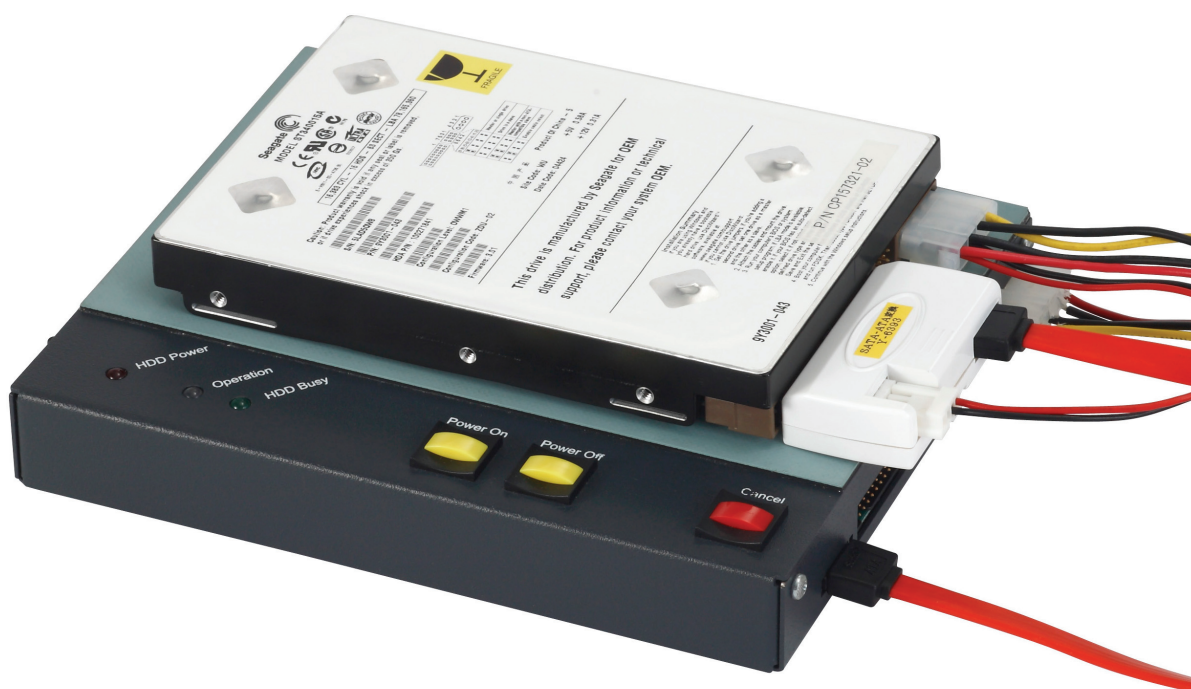

# Atola Insight

アトラー・インサイト

**HDDの物理障害／論理障害の切り分けができ、  
誰でも簡単に診断可能な解析ツール**

- 自動診断
- メディアスキャン
- イメージコピー
- 豊富な診断機能

H  
D  
D  
障  
害  
解  
析  
ツ  
ー  
ル

## ● メディアスキャン機能

メディアのリードタイムなどを視覚的に分かりやすくしたインジケータ表示

### 仕様

項目	仕様
製品名	Atola Insight (アトラー・インサイト)
外形寸法	W185×D152×H32
重量	710g (本体のみ)
定格入力電源	A C 90~220V
Software	Windows XP/2003/Vista
インタフェース	ATA/SATA
付属品	●ACケーブル×1本 ●ACアダプタ×1本 ●SATA電源ケーブル×1本 ●SATAケーブル×1本 ●IDE電源ケーブル×1本 ●IDEケーブル×1本 ●2.5"変換アダプタ×1個 ●RS232(Serial)ケーブル×1本 ●USBケーブル×1本
オプション品	●各種変換アダプタ