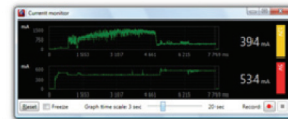

# Atola Insight

アトラー・インサイト

**HDDの物理障害／論理障害の切り分けができ、  
誰でも簡単に診断可能な解析ツール**

- 自動診断
- メディアスキャン
- イメージコピー
- 豊富な診断機能

H  
D  
D  
障  
害  
解  
析  
ツ  
ー  
ル

## ● 自動診断機能

ボタンひとつで以下チェックを完全自動化。ビギナーでも簡単に使用可能  
基板→ヘッド→メディアスキャン→SMART情報→ファームウェア→ファイル構造

## ● メディアスキャン機能

メディアのリードタイムなどを視覚的に分かりやすくしたインジケータ表示